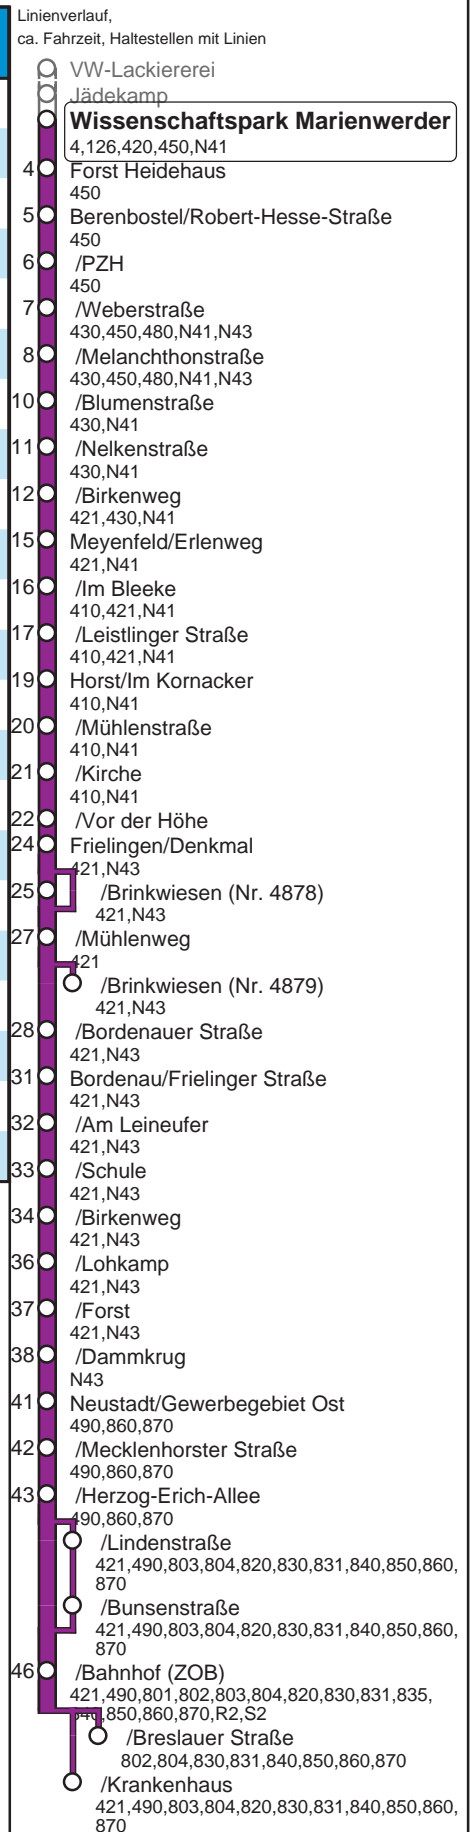

440 Berenbostel - Frielingen - Neustadt/Bahnhof (ZOB) - (Krankenhaus)

🕒	Montag - Freitag	Samstag	Sonntag
04	38		
05	08 52	38	
06	22 44Sbe 51G 55Se	38	38
07	01G 31G 31Se 51	08ad 38	38
08	11 31 51ad	08ad 38	38
09	11 31 51ad	08ad 38	38
10	11 31 51ad	08ad 38	38
11	11 31 51ad	08ad 38	38
12	11 31 51ad	08ad 38	38
13	11 31 51	01ad 31	08ad 38c
14	11ad 31 51	01ad 31	08ad 38
15	11ad 31 51	01ad 31	08ad 38
16	11ad 31 51	01ad 31	08ad 38
17	11ad 31 51	01ad 31	08ad 38
18	11ad 31 51	01Vad 31V	08ad 38
19	11ad 41	01Vad 31V	08ad 38
20	11 37	01Vad 38V	38
21	07 37	38W	38
22	07ad 37	38W	38
23	06 38	38W	38
00	08	38W	38
01			

G = nur an schulfreien Tagen
 S = nur an Schultagen
 V = nicht am 24.12.
 W = nicht am 24. und 31.12.
 a = bis Frielingen/Brinkwiesen (Nr. 4879)
 b = bis Neustadt/Breslauer Straße
 c = bis Neustadt/Krankenhaus
 d = bedient nicht Frielingen/Brinkwiesen (Nr. 4878)
 e = bedient auch von Neustadt/Lindenstraße bis Neustadt/Bunsenstraße

Am 24. und 31.12. Verkehr wie Samstag

(RegioBus - Neustadt, Tel.: 05032 / 809 327 www.regiobus.de)
 SMS-Abfahrten: **4695** an 0175 18 34 387

Kurzstrecke: Ihr KurzStreckenTicket gilt im
 Busbereich bis zur fünften Haltestelle nach Einstieg