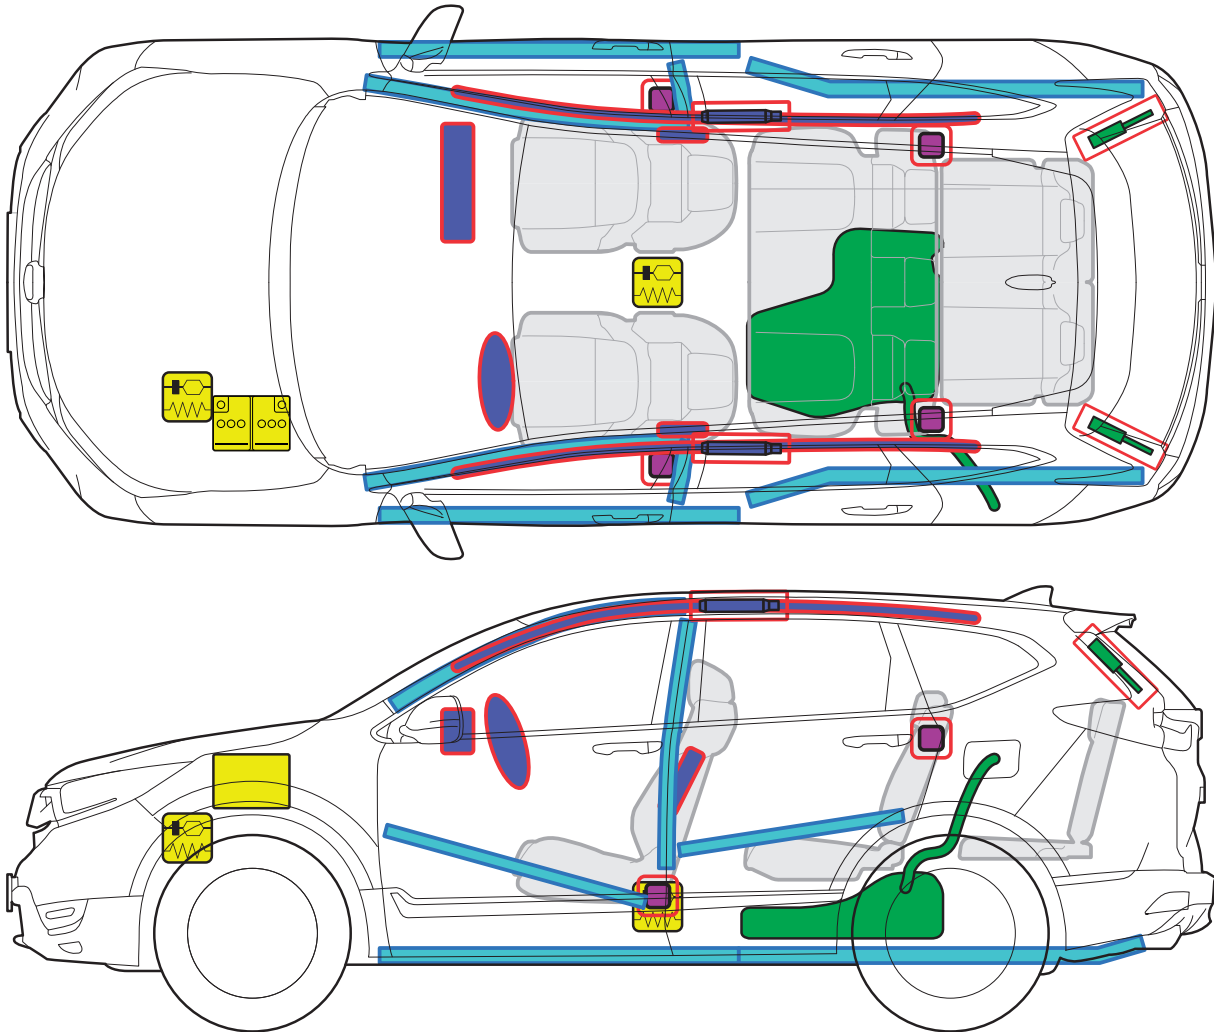

HONDA

CR-V
(RW*, 2019)

Legende

	Airbag		Karosserie- verstärkung		Steuergerät
	Gas- generator		Gasdruck- dämpfer		12 Volt- Batterie
	Gurtstraffer		Kraftstoff- tank		

CR-V (RW*, 2019)